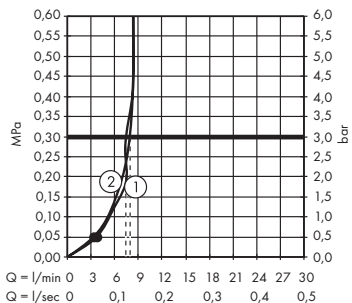

Crometta Vario 26332400