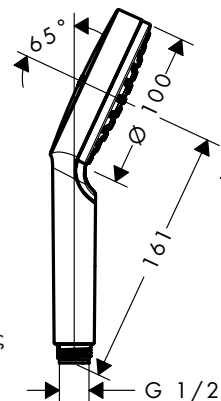

Crometta 1jet
9 l/min
26333400

Crometta Vario
9 l/min
26332400

Crometta 1jet
9 l/min
26333400

Crometta Vario
9 l/min
26332400

hansgrohe

Hansgrohe · Austraße 5 - 9 · D-77761 Schiltach
Telefon +49 (0) 78 36/51-1282 · Telefax +49 (0) 7836/511440
E-Mail: info@hansgrohe.com · Internet: www.hansgrohe.com