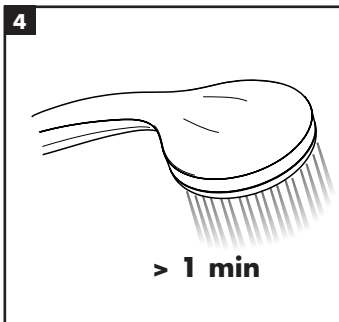

5

- **DE** Montageanleitung
- **FR** Instructions de montage
- **EN** assembly instructions
- **IT** Istruzioni per l'installazione
- **ES** Instrucciones de montaje
- **NL** Handleiding
- **DK** Monteringsvejledning
- **PT** Manual de Instalação
- **PL** Instrukcja montażu
- **CS** Montážní návod
- **SK** Montážny návod
- **ZH** 组装说明
- **RU** Инструкция по монтажу
- **HU** Szerelési útmutató
- **FI** Asennusohje
- **SV** Monteringsanvisning
- **LT** Montavimo instrukcijos
- **HR** Uputstva za instalaciju
- **TR** Montaj kılavuzu
- **RO** Instrucțiuni de montare
- **EL** Οδηγία συναρμολόγησης
- **SL** Navodila za montažo
- **ET** Paigaldusjuhend
- **LV** Montāžas instrukcija
- **SR** Uputstvo za montažu
- **NO** Montasjeveiledning
- **BG** Инструкция за употреба
- **SQ** Udhëzime rreth montimit
- **AR** معيشتا تاميلعت