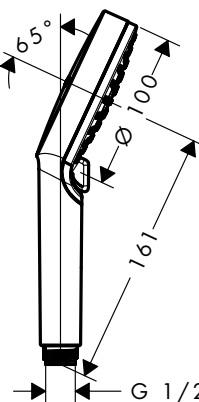

Crometta 1jet
9 l/min
26333400

Crometta Vario
9 l/min
26332400

Crometta 1jet
9 l/min
26333400

Crometta Vario
9 l/min
26332400

hansgrohe

Hansgrohe · Austraße 5 - 9 · D-77761 Schiltach
Telefon +49 (0) 78 36/51-1282 · Telefax +49 (0) 7836/511440
E-Mail: info@hansgrohe.com · Internet: www.hansgrohe.com