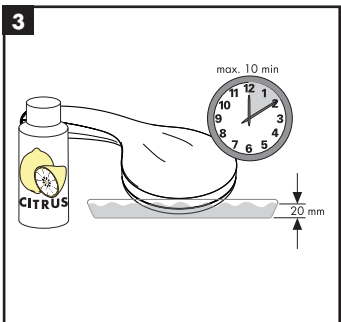

www.hansgrohe.com/
cleaning-recommendation

www.hansgrohe.com/
cleaning-recommendation

www.hansgrohe.com/
cleaning-recommendation

www.hansgrohe.com/
cleaning-recommendation

5

- DE** Montageanleitung
- FR** Instructions de montage
- EN** assembly instructions
- IT** Istruzioni per l'installazione
- ES** Instrucciones de montaje
- NL** Handleiding
- DK** Monteringsvejledning
- PT** Manual de Instalação
- PL** Instrukcja montażu
- CS** Montážní návod
- SK** Montážny návod
- ZH** 组装说明
- RU** Инструкция по монтажу
- HU** Szerelési útmutató
- FI** Asennusohje
- SV** Monteringsanvisning
- LT** Montavimo instrukcijos
- HR** Uputstva za instalaciju
- TR** Montaj kılavuzu
- RO** Instrucțiuni de montare
- EL** Οδηγία συναρμολόγησης
- SL** Navodila za montažo
- ET** Paigaldusjuhend
- LV** Montāžas instrukcija
- SR** Uputstvo za montažu
- NO** Montasjeveiledning
- BG** Инструкция за употреба
- SQ** Udhëzime rreth montimit
- AR** معيشتا تاميلعت